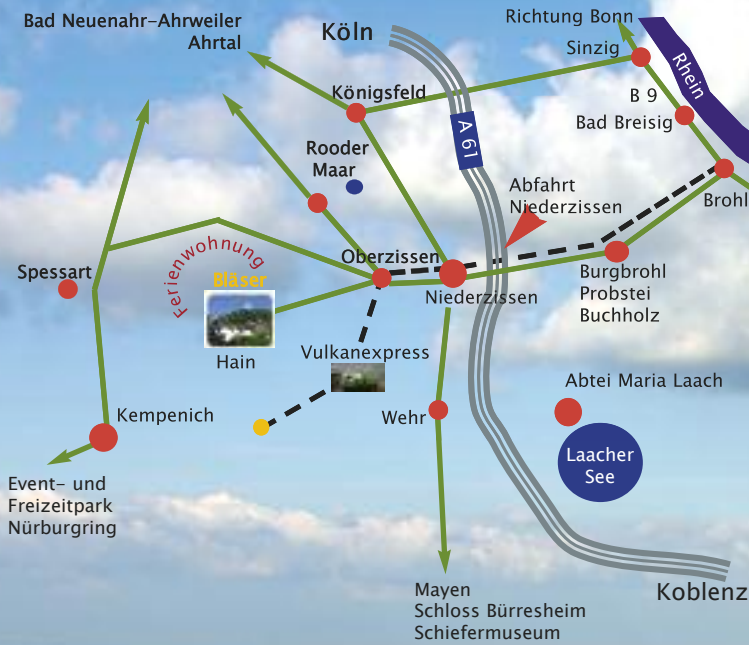

Anfahrt

Ferienwohnung Bläser

www.ferienwohnung-blaeser.de

Herzlich Willkommen

im Vulkanpark Brohltal/Laacher See.

Wir laden Sie ein, zu einem Urlaub am Fuße der Burg Olbrück, für eine Zeit voller Ruhe und Erholung.

Aber auch für entdeckungsfreudige Gäste bietet die Eifel viel Raum für Erlebnisse in einer einzigartigen Natur mit ihrer vielfältigen Vegetation und Geologie.

In unmittelbarer Nähe bieten Ausflugsziele wie die Benediktinerabtei Kloster Maria Laach mit Laacher See, der Erlebnis- und Eventpark Nürburgring und die historische Kreisstadt Ahrweiler mit dem malerischen Ahrtal abwechslungsreiche Ferien.

Viele weitere Möglichkeiten, wie etwa eine Bahnfahrt mit dem Vulkanexpress durch das romantische Brohltal, warten darauf von Ihnen entdeckt zu werden.

Wir freuen uns, Sie als Gäste in unserer Ferienwohnung begrüßen zu dürfen.